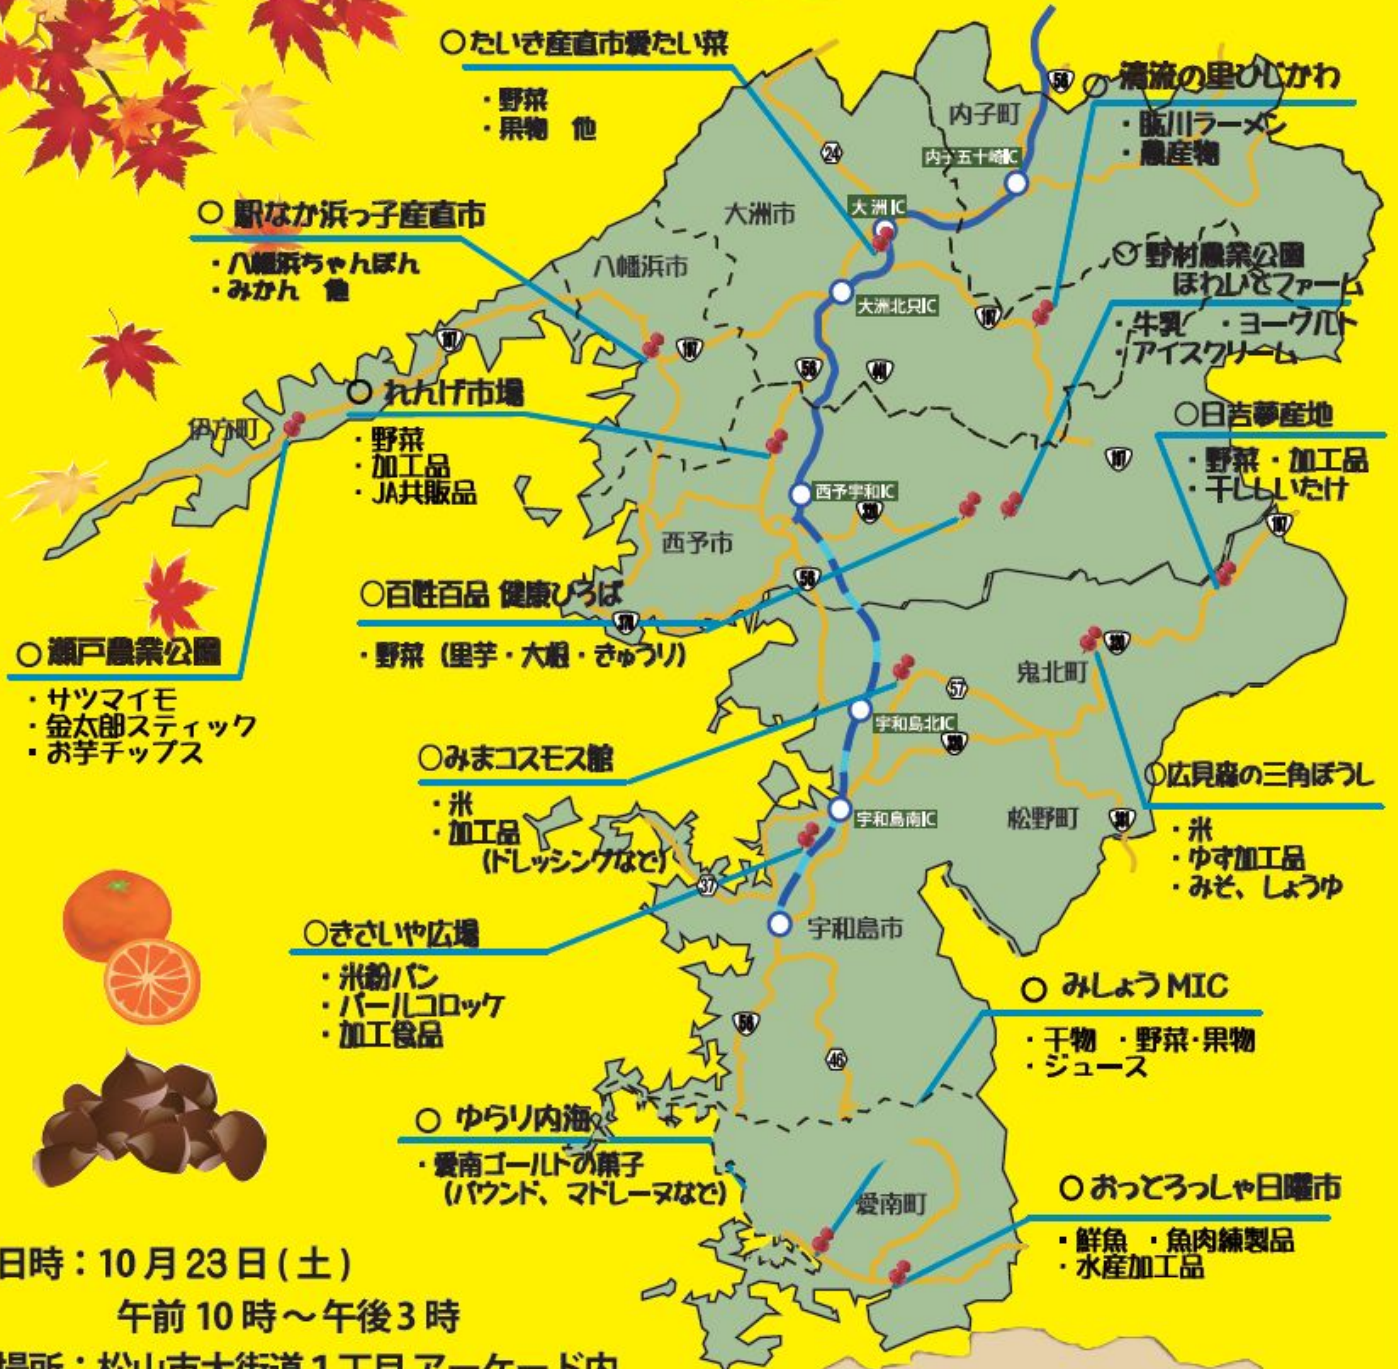

# 南予「道の駅・新鮮産直市」 特産品フェア

日時：10月23日(土)  
午前10時～午後3時  
場所：松山市大街道1丁目アーケード内  
主催：南予産直施設連携推進協議会  
後援：(株)まちづくり松山  
協力：南予地方局南予活性化支援チーム  
問い合わせ先：愛媛県南予地方局産業振興課  
(Tel:0895-22-5211【内線362】)

**今年も八幡浜ちゃんぽんが出店！**  
イベント  
・お楽しみ抽選会  
・うたうミカン生産者「フレッシュレンジ」  
&「才蔵」ミニコンサート